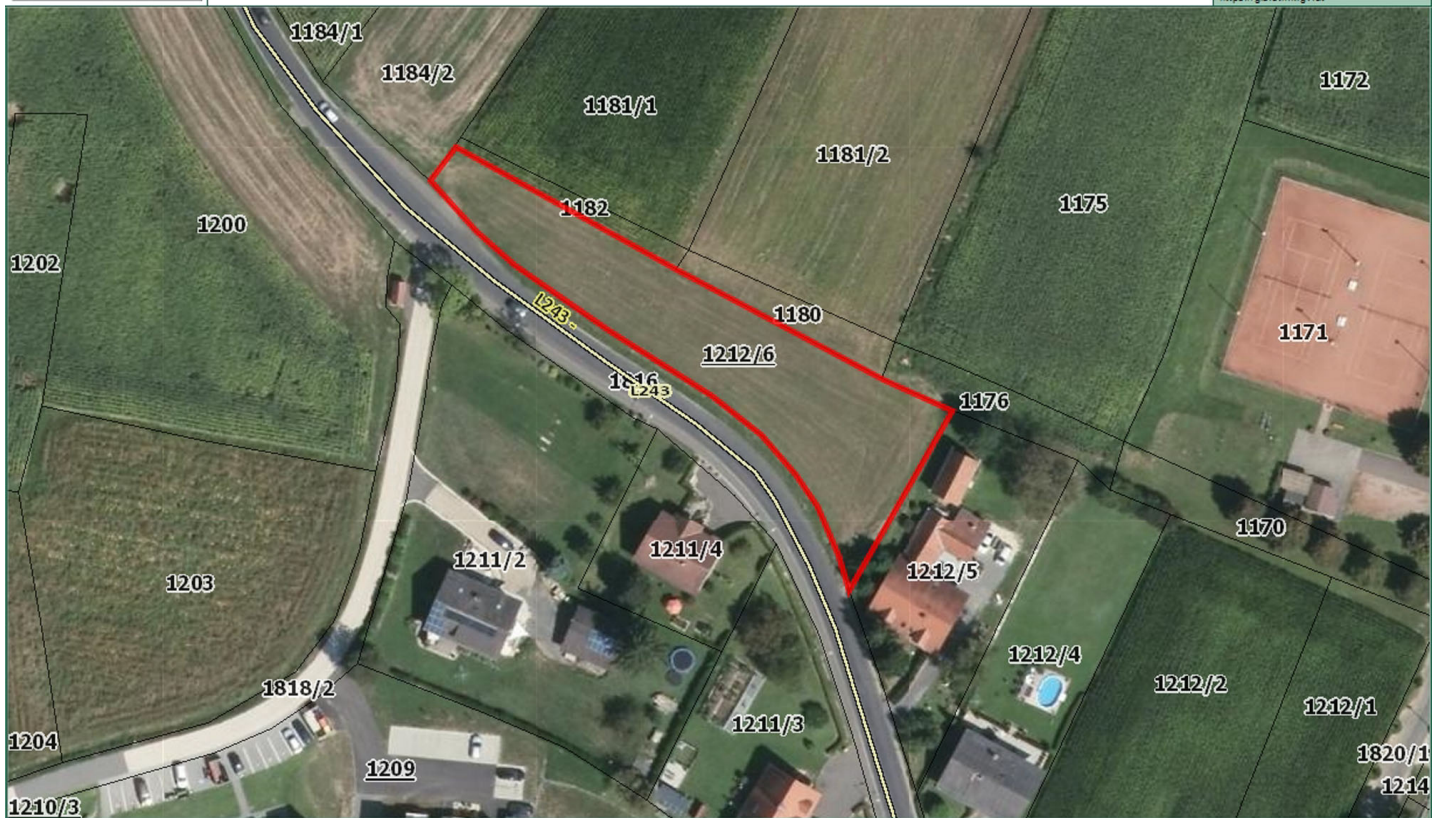

© GIS-Steiermark, BEV, Adressregister (6008/2006)
Keine Haftung für Verfügbarkeit, Vollständigkeit
und Richtigkeit der Darstellung.

Zweck:
Ersteller*in:
Karte erstellt am: 17.01.2022